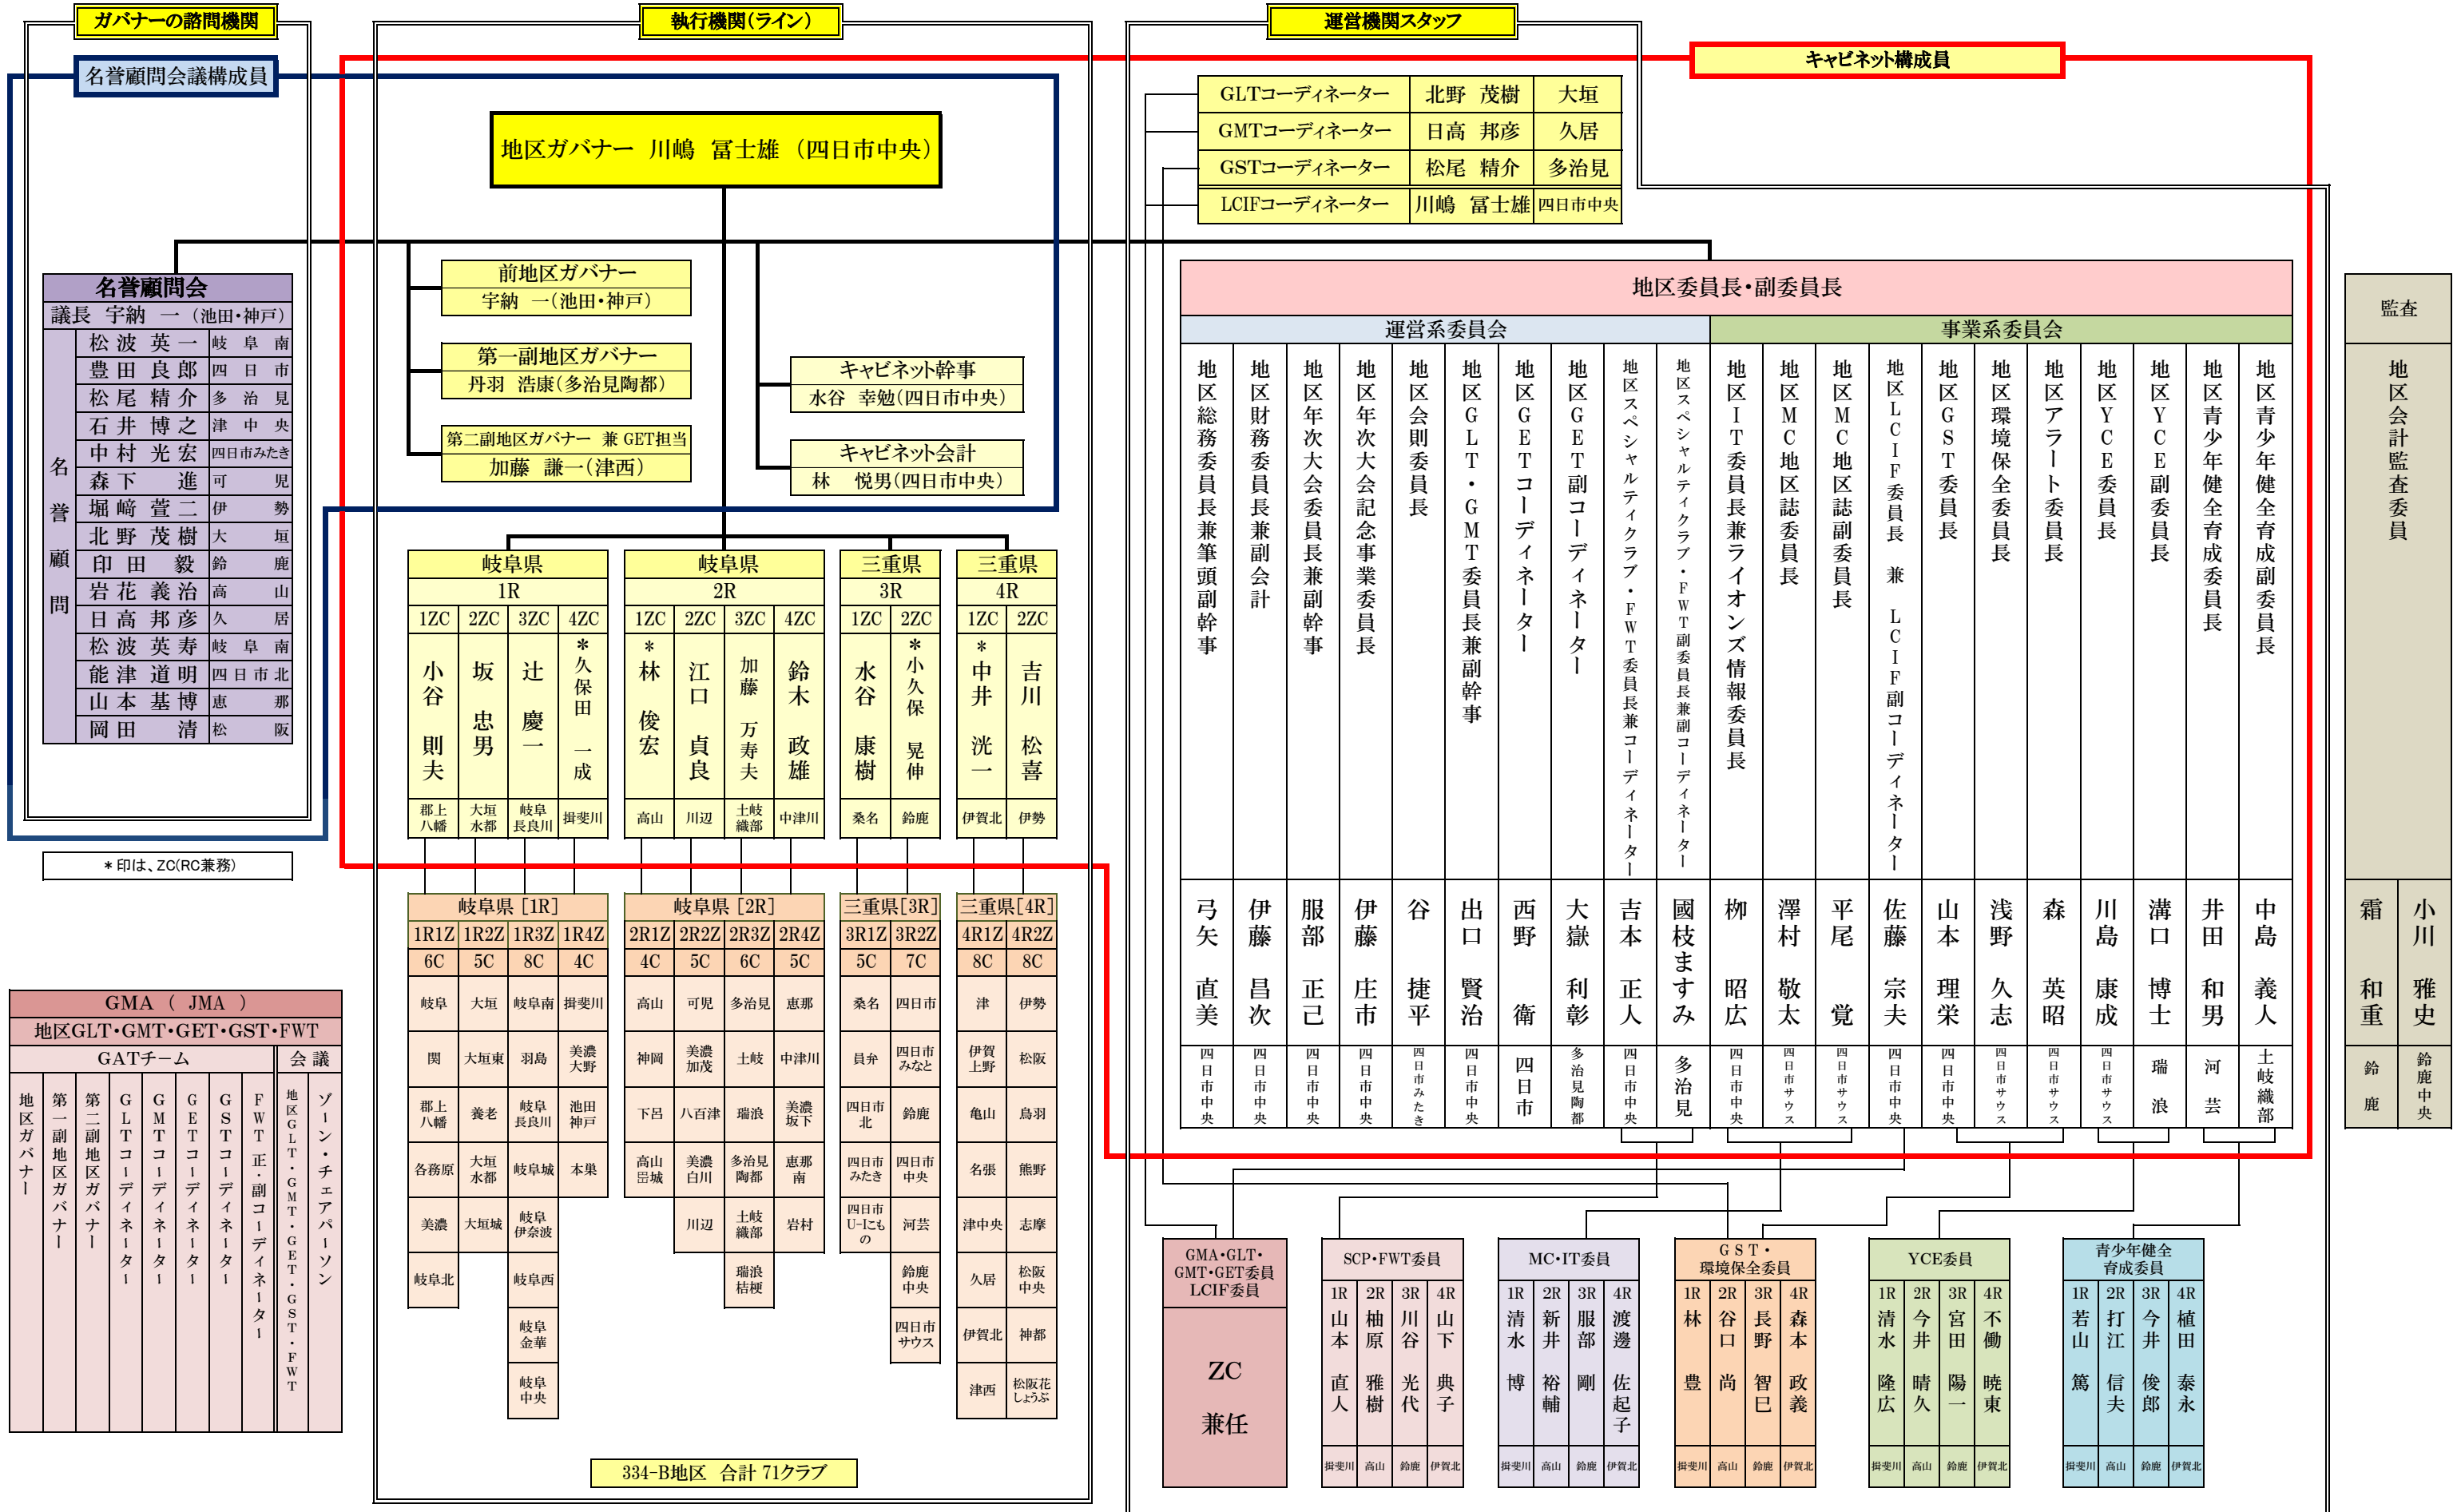

334-B地区役員構成と会議体系図 2023～2024 【改定】

*印は、ZC(RC兼務)

GMA (JMA)

地区GLT・GMT・GET・GST・FWT

GATチーム					会議				
地区ガバナー	第一副地区ガバナー	第二副地区ガバナー	GLTコーディネーター	GMTコーディネーター	GETコーディネーター	GSTコーディネーター	FWT正・副コーディネーター	地区GLT・GMT・GET・GST・FWT	ゾーン・チェアパソン

岐阜県 [1R]				岐阜県 [2R]				三重県 [3R]		三重県 [4R]	
1R1Z	1R2Z	1R3Z	1R4Z	2R1Z	2R2Z	2R3Z	2R4Z	3R1Z	3R2Z	4R1Z	4R2Z
6C	5C	8C	4C	4C	5C	6C	5C	5C	7C	8C	8C
岐阜	大垣	岐阜南	掛斐川	高山	可児	多治見	恵那	桑名	四日市	津	伊勢
関	大垣東	羽島	美濃大野	神岡	美濃加茂	土岐	中津川	員弁	四日市みなと	伊賀上野	松阪
郡上八幡	養老	岐阜長良川	池田神戸	下呂	八百津	瑞浪	美濃坂下	四日市北	鈴鹿	亀山	鳥羽
各務原	大垣水都	岐阜城	本巣	高山岳城	美濃白川	多治見陶都	恵那南	四日市みたき	四日市中央	名張	熊野
美濃	大垣城	岐阜伊奈波		川辺	土岐織部	岩村		四日市U-1にもの	河芸	津中央	志摩
岐阜北		岐阜西			瑞浪桔梗			鈴鹿中央		久居	松阪中央
		岐阜金華						四日市サウス		伊賀北	神部
		岐阜中央								津西	松阪花しょうぶ

334-B地区 合計 71クラブ